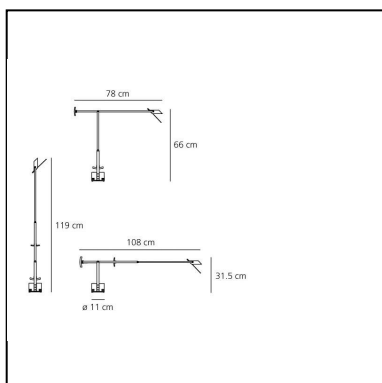

Tizio

Richard Sapper

IP20     

LUMINARIA

- Disponibilidad del transformador: **Integrado**
- Potencia (W): **3,3W**
- Tensión de alimentación: **220V-240V**
- Flujo Luminoso (lm): **191lm**
- Efficiency: **48%**
- Efficacy: **63.67lm/W**
- CRI: **80**

DIMENSIONES

- Longitud: **cm 78**
- Altura: **cm 66**
- Diámetro base: **cm 11**
- Extensión máxima en altura: **cm 119**
- Extensión máxima a lo ancho: **cm 108**
- Inclinación: **-42+42**
- Resistencia al impacto: **N/D**
- Prueba calorífica: **N/D°**