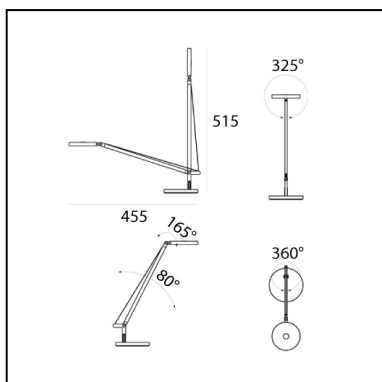

Demetra Micro Table - 3000K - Opaque Black

Naoto Fukasawa

IP20    Regulable: 

LUMINARIA

- Potencia (W): **6W**
- Tensión de alimentación: **100-240V**
- Flujo Luminoso (lm): **257lm**
- CCT: **3000K**
- Efficiency: **49%**
- Efficacy: **42.82lm/W**
- CRI: **90**
- Dimmer Typology: **Microswitch Dimmer**

CÓDIGO PRODUCTO: 1747050A

CARACTERÍSTICAS

- Código del artículo: **1747050A**
- Color: **Opaque Black**
- Instalación: **Sobremesa**
- Material: **aluminium, technopolymer, zamak**
- Serie: **Design Collection**
- Entorno de uso: **Interior**
- Emisión: **Direct**
- diseño: **Naoto Fukasawa**

DIMENSIONES

- Longitud: **cm 13**
- Ancho: **cm 12**
- Altura: **cm 14**
- Diámetro: **cm 10**
- Diámetro base: **cm 12**
- Extensión máxima en altura: **cm 51**
- Extensión máxima a lo ancho: **cm 48**
- Prueba calorífica: **750°**