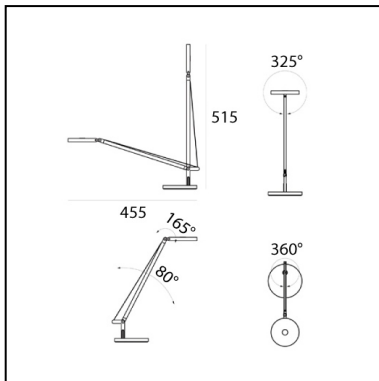

Demetra Micro Table - 3000K - Anthracite Grey

Naoto Fukasawa

IP20    Regulable: 

LUMINARIA

- Potencia (W): **6W**
- Tensión de alimentación: **100-240V**
- Flujo Luminoso (lm): **257lm**
- CCT: **3000K**
- Efficiency: **49%**
- Efficacy: **42.82lm/W**
- CRI: **90**
- Dimmer Typology: **Microswitch Dimmer**

CÓDIGO PRODUCTO: 1747010A

CARACTERÍSTICAS

- Código del artículo: **1747010A**
- Color: **Anthracite grey**
- Instalación: **Sobremesa**
- Material: **aluminium, technopolymer, zamak**
- Serie: **Design Collection**
- Entorno de uso: **Interior**
- Emisión: **Direct**
- diseño: **Naoto Fukasawa**

DIMENSIONES

- Longitud: **cm 13**
- Ancho: **cm 12**
- Altura: **cm 14**
- Diámetro: **cm 10**
- Diámetro base: **cm 12**
- Extensión máxima en altura: **cm 51**
- Extensión máxima a lo ancho: **cm 48**
- Prueba calorífica: **750°**