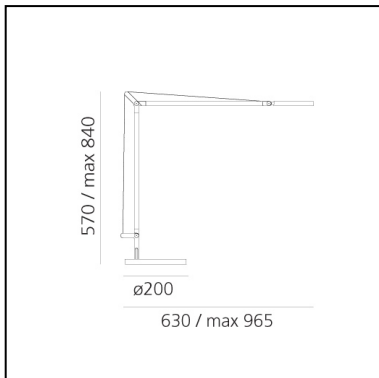

Demetra Table - 2700K - Body Lamp - Opaque Black

Naoto Fukasawa

IP20      Regulable: 

LUMINARIA

- Potencia (W): **8W**
- Tensión de alimentación: **100-240V**
- Flujo Luminoso (lm): **360lm**
- CCT: **2700K**
- Efficiency: **54%**
- Efficacy: **45.00lm/W**
- CRI: **90**
- Dimmer Typology: **Microswitch Dimmer**

CÓDIGO PRODUCTO: 1734W50A

CARACTERÍSTICAS

- Código del artículo: **1734W50A**
- Color: **Opaque Black**
- Instalación: **Sobremesa**
- Material: **aluminium, technopolymer, steel**
- Serie: **Design Collection**
- Área de uso: **Hospitality, Residential**
- Emisión: **Luz directa y difusa**
- diseño: **Naoto Fukasawa**

DIMENSIONES

- Longitud: **cm 63**
- Ancho: **cm 20**
- Altura: **cm 35**
- Diámetro base: **cm 20**
- Extensión máxima en altura: **cm 84**
- Extensión máxima a lo ancho: **cm 96.5**
- Resistencia al impacto: **N.D.**
- Prueba calorífica: **750°**