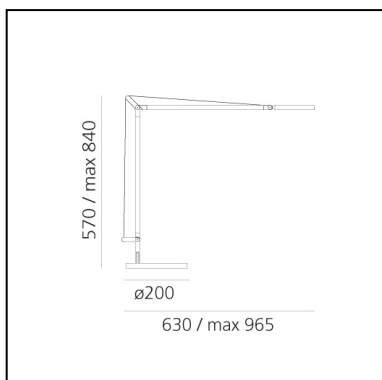

# Demetra Table - Movement Detector - 3000K - Body Lamp - Anthracite Grey

Naoto Fukasawa

IP20      Regulable: 

## LUMINARIA

- Potencia (W): **8W**
- Tensión de alimentación: **100-240V**
- Flujo Luminoso (lm): **385lm**
- CCT: **3000K**
- Efficiency: **54%**
- Efficacy: **48.08lm/W**
- CRI: **90**
- Dimmer Typology: **Microswitch Dimmer**

## DIMENSIONES

- Longitud: **cm 63**
- Ancho: **cm 20**
- Altura: **cm 35**
- Diámetro base: **cm 20**
- Extensión máxima en altura: **cm 84**
- Extensión máxima a lo ancho: **cm 96.5**
- Resistencia al impacto: **N.D.**
- Prueba calorífica: **750°**