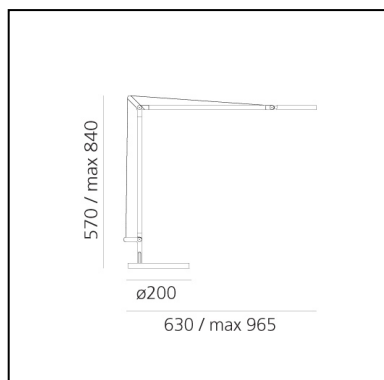

Demetra Table - Movement Detector - 3000K - Body Lamp - White

Naoto Fukasawa

IP20      Regulable: 

LUMINARIA

- Potencia (W): **8W**
- Tensión de alimentación: **100-240V**
- Flujo Luminoso (lm): **385lm**
- CCT: **3000K**
- Efficiency: **54%**
- Efficacy: **48.08lm/W**
- CRI: **90**
- Dimmer Typology: **Microswitch Dimmer**

CÓDIGO PRODUCTO: 1735020A

CARACTERÍSTICAS

- Código del artículo: **1735020A**
- Color: **Blanco**
- Instalación: **Sobremesa**
- Material: **aluminium, technopolymer, steel**
- Serie: **Design Collection**
- Área de uso: **Hospitality, Residential**
- Emisión: **Luz directa y difusa**
- diseño: **Naoto Fukasawa**

DIMENSIONES

- Longitud: **cm 63**
- Ancho: **cm 20**
- Altura: **cm 35**
- Diámetro base: **cm 20**
- Extensión máxima en altura: **cm 84**
- Extensión máxima a lo ancho: **cm 96.5**
- Resistencia al impacto: **N.D.**
- Prueba calorífica: **750°**