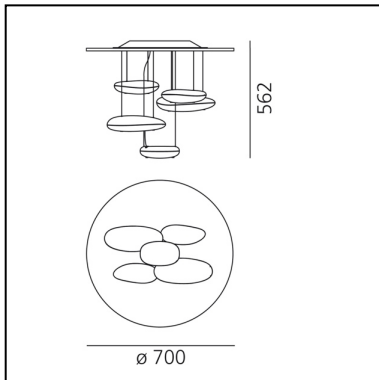

Mercury Mini Ceiling LED 3000K

Ross Lovegrove

IP20     Regulable: 

LUMINARIA

- Potencia (W): **29W**
- Tensión de alimentación: **220V-240V**
- Flujo Luminoso (lm): **1547lm**
- CCT: **3000K**
- Efficiency: **54%**
- Efficacy: **53.34lm/W**
- CRI: **90**
- Dimmable Typology: **Push**

ESPECIFICACIONES

Una lámpara que consiste en un conjunto flotante de grandes guijarros debajo de un simple disco de aluminio moderna. A su vez, la grava reflejará entre sí, haciendo rebotar la luz entre sus superficies biomórficas lisas. Durante el día como un objeto escultórico que refleja la dinámica de la luz natural y el movimiento de personas a su alrededor. Cuerpos luminosos en aluminio fundido a presión; cuerpos reflectantes en material termoplástico moldeado por inyección, con acabado metalizado; reflector en aluminio moldeado.

CÓDIGO PRODUCTO: 1476110A

CARACTERÍSTICAS

- Código del artículo: **1476110A**
- Color: **Polished chrome**
- Instalación: **Techo**
- Material: **Aluminium, ABS, steel**
- Serie: **Design Collection, Hydro**
- Entorno de uso: **Interior**
- Área de uso: **Hospitality, Office, Residential**
- Emisión: **Indirecta**
- diseño: **Ross Lovegrove**

DIMENSIONES

- Altura: **cm 56.2**
- Diámetro: **cm 70**
- Prueba calorífica: **650°**

FUENTES DE LUZ INCLUIDAS

- Categoría: **Led**
- Numero: **1**
- Potencia (W): **29W**
- Flujo Luminoso (lm): **4230lm**
- Temperatura de Color (K): **3000K**
- CRI: **90**
- Color Tolerance: **MacAdam 2SDCM**