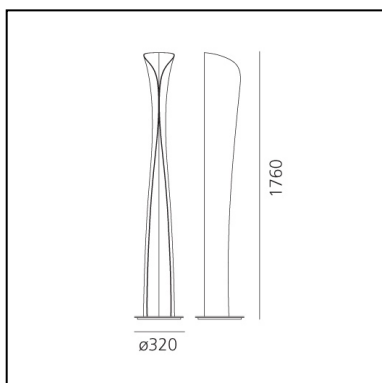

Cadmo Floor - LED - Black/White 3000K

Karim Rashid

IP20   

LUMINARIA

- Potencia (W): **44W**
- Tensión de alimentación: **220V-240V**
- Flujo Luminoso (lm): **4003lm**
- CCT: **3000K**
- Efficiency: **90%**
- Efficacy: **90.98lm/W**
- CRI: **90**

ESPECIFICACIONES

Floor and wall lamp. A steel panel screens and releases a soft indirect light upwards together with a diffused light along the vertical aperture of the lamp. Painted steel body lamp, with cover-base in painted inox-steel. With light intensity regulator.

CÓDIGO PRODUCTO: 1361010A

CARACTERÍSTICAS

- Código del artículo: **1361010A**
- Color: **Black / White**
- Instalación: **Pie**
- Material: **Acero**
- Serie: **Design Collection**
- Entorno de uso: **Interior**
- Área de uso: **Hospitality, Residential**
- Emisión: **Indirecta Y Difusa**
- diseño: **Karim Rashid**

DIMENSIONES

- Altura: **cm 174**
- Diámetro: **cm 32**

FUENTES DE LUZ INCLUIDAS

- Categoría: **Led**
- Numero: **1**
- Potencia (W): **44W**
- Flujo Luminoso (lm): **4042lm**
- Temperatura de Color (K): **3000K**
- CRI: **90**
- Color Tolerance: **MacAdam 3SDCM**