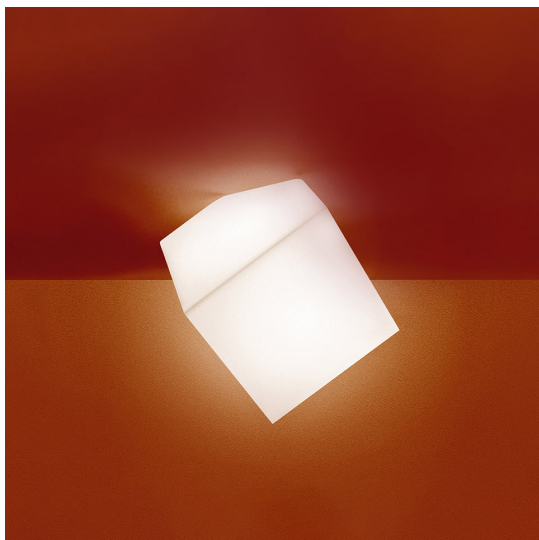

Edge 21 - Wall/Ceiling

Alessandro Mendini

IP65   Regulable: 

LUMINARIA

- Potencia (W): **13W**
- Tensión de alimentación: **220V-240V**
- Flujo Luminoso (lm): **1076lm**
- Efficiency: **71%**
- Efficacy: **82.76lm/W**
- CRI: **80**

ESPECIFICACIONES

Soporte pared de resina termoplástica; difusor termoplástico.
Capacidad de montar la fuente de luz LED E27 (fuente de LED no incluido).

CÓDIGO PRODUCTO: 1292010A

CARACTERÍSTICAS

- Código del artículo: **1292010A**
- Color: **Blanco**
- Instalación: **Techo**
- Material: **Technopolymer**
- Serie: **Design Collection**
- Entorno de uso: **Interior**
- Área de uso: **Hospitality, Residential**
- Emisión: **Difusa**
- diseño: **Alessandro Mendini**

DIMENSIONES

- Ancho: **cm 35**
- Altura: **cm 32**
- Resistencia al impacto: **N/D**
- Prueba calorífica: **750°C**

FUENTES DE LUZ NON INCLUIDAS

- Categoría: **LED RETROFIT**
- Numero: **1**
- Soporte: **E27**