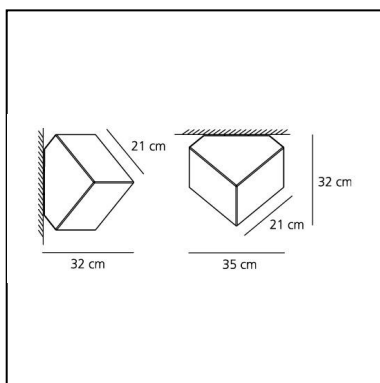

Edge 21 - Wall/Ceiling

Alessandro Mendini

IP65   Regulable: 

LUMINARIA

- Potencia (W): **13W**
- Tensión de alimentación: **220V-240V**
- Flujo Luminoso (lm): **1076lm**
- Efficiency: **71%**
- Efficacy: **82.76lm/W**
- CRI: **80**

ESPECIFICACIONES

Soporte pared de resina termoplástica; difusor termoplástico.
Capacidad de montar la fuente de luz LED E27 (fuente de LED no incluido).

CÓDIGO PRODUCTO: 1292010A

CARACTERÍSTICAS

- Código del artículo: **1292010A**
- Color: **Blanco**
- Instalación: **Techo**
- Material: **Technopolymer**
- Serie: **Design Collection**
- Entorno de uso: **Interior**
- Área de uso: **Hospitality, Residential**
- Emisión: **Difusa**
- diseño: **Alessandro Mendini**

DIMENSIONES

- Ancho: **cm 35**
- Altura: **cm 32**
- Resistencia al impacto: **N/D**
- Prueba calorífica: **750°C**

FUENTES DE LUZ NON INCLUIDAS

- Categoría: **LED RETROFIT**
- Numero: **1**
- Soporte: **E27**