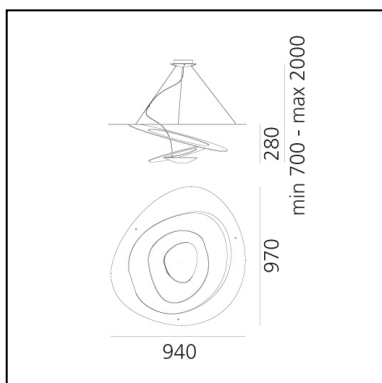

Pirce Suspension - White

Giuseppe Maurizio Scutellà

IP 20      Regulable: 

LUMINARIA

- Potencia (W): **330W**
- Tensión de alimentación: **220V-240V**
- Flujo Luminoso (lm): **4087lm**
- Efficiency: **71%**
- Efficacy: **12.38lm/W**
- CRI: **100**

CÓDIGO PRODUCTO: 1239010A

CARACTERÍSTICAS

- Código del artículo: **1239010A**
- Color: **White**
- Instalación: **Suspensión**
- Material: **Aluminum**
- Serie: **Design Collection**
- Entorno de uso: **Interior**
- Área de uso: **Residencial**
- Emisión: **Indirecta**
- diseño: **Giuseppe Maurizio Scutellà**

DIMENSIONES

- Longitud: **cm 94**
- Ancho: **cm 97**
- Altura: **cm 28**
- Altura máxima del techo: **cm 200**
- Prueba calorífica: **650°**

LÁMPARAS NO INCLUIDAS

- Categoría: **HALO**
- Numero: **1**
- Lbs: **R7s**
- Potencia (W): **330W**
- Temperatura de Color (K): **2950K**
- Clase: **A**