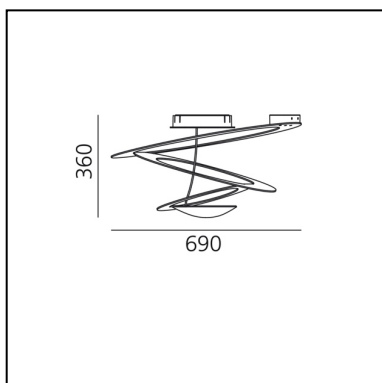

Pirce Mini Ceiling LED - 3000K - Gold

Giuseppe Maurizio Scutellà

IP20    Regulable: 

LUMINARIA

- Potencia (W): **44W**
- Tensión de alimentación: **220V-240V**
- Flujo Luminoso (lm): **3313lm**
- CCT: **3000K**
- Efficiency: **82%**
- Efficacy: **75.30lm/W**
- CRI: **90**
- Dimmable Typology: **Push**

CÓDIGO PRODUCTO: 1255120A

CARACTERÍSTICAS

- Código del artículo: **1255120A**
- Color: **Gold**
- Instalación: **Techo**
- Material: **Aluminum**
- Serie: **Design Collection**
- Entorno de uso: **Interior**
- Área de uso: **Residencial**
- Emisión: **Indirecta**
- diseño: **Giuseppe Maurizio Scutellà**

DIMENSIONES

- Altura: **cm 36**
- Diámetro: **cm 67**
- Prueba calorífica: **650°**

FUENTES DE LUZ INCLUIDAS

- Categoría: **Led**
- Numero: **1**
- Potencia (W): **44W**
- Flujo Luminoso (lm): **4230lm**
- Temperatura de Color (K): **3000K**
- CRI: **90**
- Color Tolerance: **MacAdam 2SDCM**