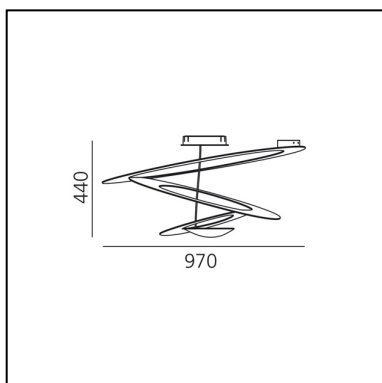

Pirce Ceiling LED - 3000K - Gold

Giuseppe Maurizio Scutellà

IP20    Regulable: 

LUMINARIA

- Potencia (W): **44W**
- Tensión de alimentación: **220V-240V**
- Flujo Luminoso (lm): **3313lm**
- CCT: **3000K**
- Efficiency: **82%**
- Efficacy: **75.30lm/W**
- CRI: **90**
- Dimmable Typology: **Push**

CÓDIGO PRODUCTO: 1253120A

CARACTERÍSTICAS

- Código del artículo: **1253120A**
- Color: **Gold**
- Instalación: **Techo**
- Material: **Aluminum**
- Serie: **Design Collection**
- Entorno de uso: **Interior**
- Área de uso: **Residencial**
- Emisión: **Indirecta**
- diseño: **Giuseppe Maurizio Scutellà**

DIMENSIONES

- Ancho: **cm 97**
- Altura: **cm 44**
- Prueba calorífica: **650°**

FUENTES DE LUZ INCLUIDAS

- Categoría: **Led**
- Numero: **1**
- Potencia (W): **44W**
- Flujo Luminoso (lm): **4230lm**
- Temperatura de Color (K): **3000K**
- CRI: **90**
- Color Tolerance: **MacAdam 2SDCM**