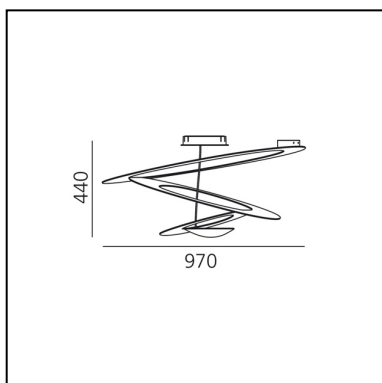

Pirce Ceiling LED - 2700K - White

Giuseppe Maurizio Scutellà

IP20    Regulable: 

LUMINARIA

- Potencia (W): **44W**
- Tensión de alimentación: **220V-240V**
- Flujo Luminoso (lm): **3097lm**
- CCT: **2700K**
- Efficiency: **82%**
- Efficacy: **70.39lm/W**
- CRI: **90**
- Dimmable Typology: **Push**

CÓDIGO PRODUCTO: 1253W10A

CARACTERÍSTICAS

- Código del artículo: **1253W10A**
- Color: **White**
- Instalación: **Techo**
- Material: **Aluminum**
- Serie: **Design Collection**
- Entorno de uso: **Interior**
- Área de uso: **Residencial**
- Emisión: **Indirecta**
- diseño: **Giuseppe Maurizio Scutellà**

DIMENSIONES

- Ancho: **cm 97**
- Altura: **cm 44**
- Prueba calorífica: **650°**

FUENTES DE LUZ INCLUIDAS

- Categoría: **Led**
- Numero: **1**
- Potencia (W): **37W**
- Flujo Luminoso (lm): **3761lm**
- Temperatura de Color (K): **2700K**
- CRI: **90**
- Color Tolerance: **MacAdam 2SDCM**