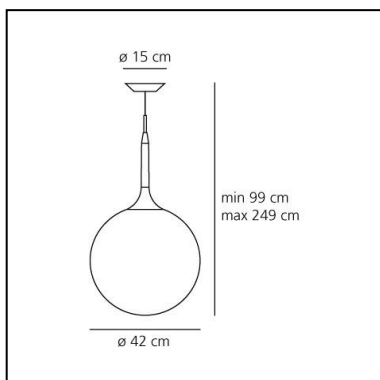

Castore suspension 42

Michele De Lucchi
Huub Ubbens

IP20 Regulable:

LUMINARIA

- Potencia (W): **21W**
- Tensión de alimentación: **220V-240V**
- Flujo Luminoso (lm): **2218lm**
- Efficiency: **90%**
- Efficacy: **105.63lm/W**
- CRI: **80**

Notas

Adjustment of the luminous intensity only with dimmable bulbs.

ESPECIFICACIONES

El diseño del difusor esférico resalta por un cuerpo luminoso, suave y elegante, haciendo una transición suave de la luz intensa del difusor a la zona de sombra de la estructura de la lámpara. Base de zamak; cuerpo en resina termoplástica; Difusor de vidrio soplado.

CÓDIGO PRODUCTO: 1051010A

CARACTERÍSTICAS

- Código del artículo: **1051010A**
- Color: **Blanco**
- Instalación: **Suspensión**
- Material: **Blown glass, polycarbonate**
- Serie: **Design Collection**
- Entorno de uso: **Interior**
- Área de uso: **Hospitality, Retail, Residential**
- Emisión: **Difusa**
- diseño: **Michele De Lucchi, Huub Ubbens**

DIMENSIONES

- Altura: **cm 99**
- Diámetro: **cm 42**
- Diámetro base: **cm 15**
- Altura máxima del techo: **cm 249**
- Prueba calorífica: **750°**

FUENTES DE LUZ NON INCLUIDAS

- Categoría: **LED RETROFIT**
- Numero: **1**
- Soporte: **E27**