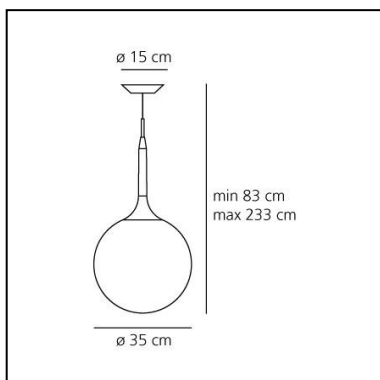

Castore suspension 35

Michele De Lucchi
Huub Ubbens

IP20       Regulable: 

LUMINARIA

- Potencia (W): **21W**
- Tensión de alimentación: **220V-240V**
- Flujo Luminoso (lm): **2077lm**
- Efficiency: **85%**
- Efficacy: **98.91lm/W**
- CRI: **80**

Notas

Adjustment of the luminous intensity only with dimmable bulbs.

ESPECIFICACIONES

El diseño del difusor esférico resalta por un cuerpo luminoso, suave y elegante, haciendo una transición suave de la luz intensa del difusor a la zona de sombra de la estructura de la lámpara. Base de zamak; cuerpo en resina termoplástica; Difusor de vidrio soplado.

CÓDIGO PRODUCTO: 1052010A

CARACTERÍSTICAS

- Código del artículo: **1052010A**
- Color: **Blanco**
- Instalación: **Suspensión**
- Material: **Blown glass, polycarbonate**
- Serie: **Design Collection**
- Entorno de uso: **Interior**
- Área de uso: **Hospitality, Retail, Residential**
- Emisión: **Difusa**
- diseño: **Michele De Lucchi, Huub Ubbens**

DIMENSIONES

- Altura: **cm 83**
- Diámetro: **cm 35**
- Diámetro base: **cm 15**
- Altura máxima del techo: **cm 233**
- Prueba calorífica: **750°**

FUENTES DE LUZ NON INCLUIDAS

- Categoría: **LED RETROFIT**
- Numero: **1**
- Soporte: **E27**