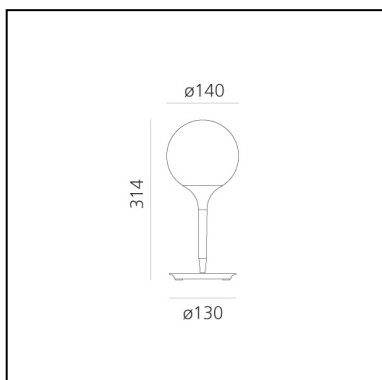

Castore Table 14

Michele De Lucchi
Huub Ubbens

IP20    

LUMINARIA

- Potencia (W): **5W**
- Tensión de alimentación: **220V-240V**
- Flujo Luminoso (lm): **402lm**
- Efficiency: **86%**
- Efficacy: **80.46lm/W**
- CRI: **80**

ESPECIFICACIONES

El diseño del difusor esférico resalta por un cuerpo luminoso, suave y elegante, haciendo una transición suave de la luz intensa del difusor a la zona de sombra de la estructura de la lámpara. Base de zamak; cuerpo en resina termoplástica; Difusor de vidrio soplado.

CÓDIGO PRODUCTO: 1044110A

CARACTERÍSTICAS

- Código del artículo: **1044110A**
- Color: **Blanco**
- Instalación: **Sobremesa**
- Material: **Zamak, polycarbonato, blown glass**
- Serie: **Design Collection**
- Entorno de uso: **Interior**
- Área de uso: **Hospitality, Retail, Residential**
- Emisión: **Difusa**
- diseño: **Michele De Lucchi, Huub Ubbens**

DIMENSIONES

- Altura: **cm 31.4**
- Diámetro: **cm 14**
- Diámetro base: **cm 12.2**
- Prueba calorífica: **850°**

FUENTES DE LUZ NON INCLUIDAS

- Categoría: **LED RETROFIT**
- Numero: **1**
- Soporte: **E14**