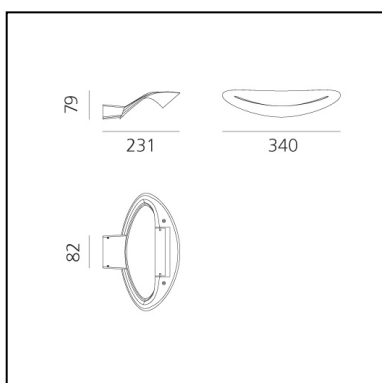

Mesmeri Led White 3000K

Eric Solè

IP20     Regulable: 

LUMINARIA

- Potencia (W): **28W**
- Tensión de alimentación: **220V-240V**
- Flujo Luminoso (lm): **2622lm**
- CCT: **3000K**
- Efficiency: **100%**
- Efficacy: **93.64lm/W**
- CRI: **90**
- Dimmable Typology: **Push**

CÓDIGO PRODUCTO: 0918010A

CARACTERÍSTICAS

- Código del artículo: **0918010A**
- Color: **Blanco**
- Instalación: **Pared**
- Material: **Aluminio**
- Serie: **Design Collection**
- Entorno de uso: **Interior**
- Área de uso: **Hospitality, Residential**
- Emisión: **Indirecta**
- diseño: **Eric Solè**

DIMENSIONES

- Longitud: **cm 34**
- Ancho: **cm 23.1**
- Altura: **cm 7.9**
- Ancho base: **cm 8.2**
- Prueba calorífica: **850°**

FUENTES DE LUZ INCLUIDAS

- Categoría: **Led**
- Numero: **1**
- Potencia (W): **28W**
- Flujo Luminoso (lm): **3200lm**
- Temperatura de Color (K): **3000K**
- CRI: **90**
- Color Tolerance: **MacAdam 2SDCM**