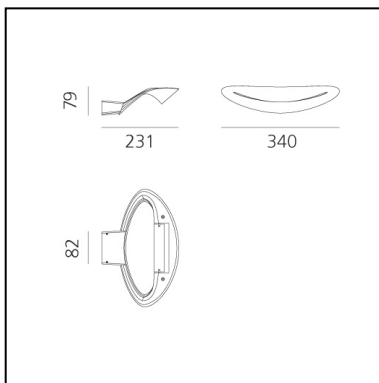

Mesmeri Led White 2700K

Eric Solè

IP20     Regulable: 

LUMINARIA

- Potencia (W): **28W**
- Tensión de alimentación: **220V-240V**
- Flujo Luminoso (lm): **2450lm**
- CCT: **2700K**
- Efficiency: **93%**
- Efficacy: **87.50lm/W**
- CRI: **90**
- Dimmable Typology: **Push**

CÓDIGO PRODUCTO: 0918W10A

CARACTERÍSTICAS

- Código del artículo: **0918W10A**
- Color: **Blanco**
- Instalación: **Pared**
- Material: **Aluminio**
- Serie: **Design Collection**
- Entorno de uso: **Interior**
- Área de uso: **Hospitality, Residential**
- Emisión: **Indirecta**
- diseño: **Eric Solè**

DIMENSIONES

- Longitud: **cm 34**
- Ancho: **cm 23.1**
- Altura: **cm 7.9**
- Ancho base: **cm 8.2**
- Prueba calorífica: **850°**

FUENTES DE LUZ INCLUIDAS

- Categoría: **Led**
- Numero: **1**
- Potencia (W): **28W**
- Flujo Luminoso (lm): **2990lm**
- Temperatura de Color (K): **2700K**
- CRI: **90**
- Color Tolerance: **MacAdam 2SDCM**