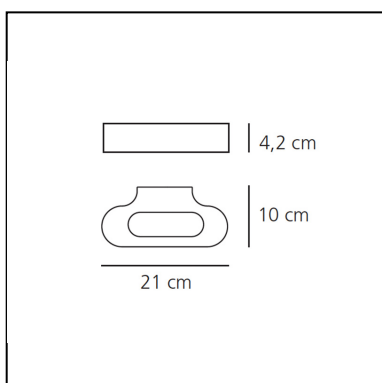

Talo Wall - 3000K - Black

Neil Poulton

IP20     Regulable: +0-

LUMINARIA

- Potencia (W): **20W**
- Tensión de alimentación: **220-240V**
- Flujo Luminoso (lm): **1991lm**
- CCT: **3000K**
- Efficiency: **88%**
- Efficacy: **99.55lm/W**
- CRI: **90**
- Dimmable Typology: **Push**

ESPECIFICACIONES

CÓDIGO PRODUCTO: 0615080A

CARACTERÍSTICAS

- Código del artículo: **0615080A**
- Color: **Black**
- Instalación: **Pared**
- Material: **Aluminium, methacrylate, polycarbonate**
- Serie: **Design Collection**
- Entorno de uso: **Interior**
- Área de uso: **Hospitality**
- Emisión: **Directa/indirecta**
- diseño: **Neil Poulton**

DIMENSIONES

- Longitud: **cm 21**
- Ancho: **cm 10**
- Altura: **cm 4.2**
- Prueba calorífica: **750°C**

FUENTES DE LUZ INCLUIDAS

- Categoría: **Led**
- Numero: **1**
- Potencia (W): **20W**
- Flujo Luminoso (lm): **1500lm**
- Temperatura de Color (K): **3000K**