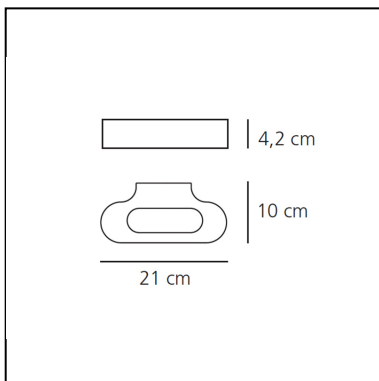

Talo Wall - 2700K - Silver

Neil Poulton

IP20     Regulable: 

LUMINARIA

- Potencia (W): **20W**
- Tensión de alimentación: **220-240V**
- Flujo Luminoso (lm): **1674lm**
- CCT: **2700K**
- Efficiency: **79%**
- Efficacy: **83.70lm/W**
- CRI: **90**
- Dimmable Typology: **Push**

ESPECIFICACIONES

CÓDIGO PRODUCTO: 0615W20A

CARACTERÍSTICAS

- Código del artículo: **0615W20A**
- Color: **Silver**
- Instalación: **Pared**
- Material: **Aluminium, methacrylate, polycarbonate**
- Serie: **Design Collection**
- Entorno de uso: **Interior**
- Área de uso: **Hospitality**
- Emisión: **Directa/indirecta**
- diseño: **Neil Poulton**

DIMENSIONES

- Longitud: **cm 21**
- Ancho: **cm 10**
- Altura: **cm 4.2**
- Prueba calorífica: **750°C**

FUENTES DE LUZ INCLUIDAS

- Categoría: **Led**
- Numero: **1**
- Potencia (W): **20W**
- Temperatura de Color (K): **2700K**
- CRI: **90**