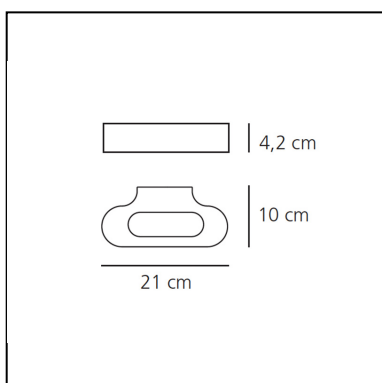

## LUMINARIA

- Potencia (W): **20W**
- Tensión de alimentación: **220-240V**
- Flujo Luminoso (lm): **1674lm**
- CCT: **2700K**
- Efficiency: **79%**
- Efficacy: **83.70lm/W**
- CRI: **90**
- Dimmable Typology: **Push**

## ESPECIFICACIONES

**CÓDIGO PRODUCTO: 0615W80A**

## CARACTERÍSTICAS

- Código del artículo: **0615W80A**
- Color: **Black**
- Instalación: **Pared**
- Material: **Aluminium, methacrylate, polycarbonate**
- Serie: **Design Collection**
- Entorno de uso: **Interior**
- Área de uso: **Hospitality**
- Emisión: **Directa/indirecta**
- diseño: **Neil Poulton**

## DIMENSIONES

- Longitud: **cm 21**
- Ancho: **cm 10**
- Altura: **cm 4.2**
- Prueba calorífica: **750°C**