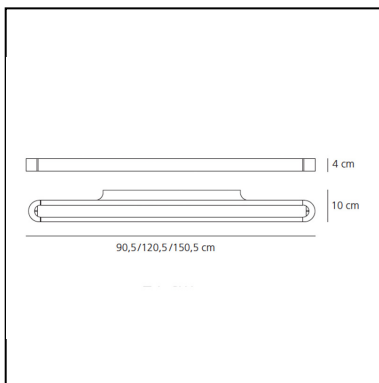

Talo Wall 150 - Dimmable - Black

Neil Poulton

IP20     Regulable: 

LUMINARIA

- Potencia (W): **63W**
- Tensión de alimentación: **220-240V**
- Flujo Luminoso (lm): **6711lm**
- CCT: **3000K**
- Efficiency: **79%**
- Efficacy: **106.52lm/W**
- CRI: **80**
- Dimmable Typology: **Push**

ESPECIFICACIONES

CÓDIGO PRODUCTO: 1920080A

CARACTERÍSTICAS

- Código del artículo: **1920080A**
- Color: **Black**
- Instalación: **Pared**
- Material: **Aluminium, methacrylate, polycarbonate**
- Serie: **Design Collection**
- Entorno de uso: **Interior**
- Área de uso: **Hospitality**
- Emisión: **Directa/indirecta**
- diseño: **Neil Poulton**

DIMENSIONES

- Longitud: **cm 150**
- Ancho: **cm 10**
- Altura: **cm 4**
- Prueba calorífica: **750°C**

FUENTES DE LUZ INCLUIDAS

- Categoría: **Led**
- Numero: **1**
- Potencia (W): **60W**
- Flujo Luminoso (lm): **7920lm**
- Temperatura de Color (K): **3000K**
- CRI: **80**
- Color Tolerance: **3SDCM**
- Efficacy: **132lm/W**