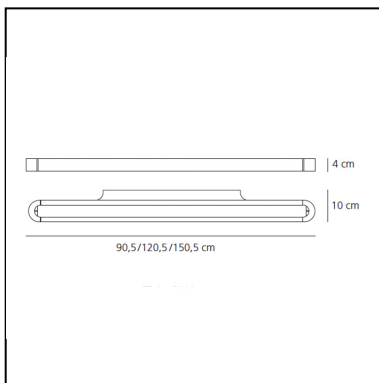

Talo Wall 120 - Dimmable - White

Neil Poulton

IP20     Regulable: 

LUMINARIA

- Potencia (W): **51W**
- Tensión de alimentación: **220-240V**
- Flujo Luminoso (lm): **5772lm**
- CCT: **3000K**
- Efficiency: **79%**
- Efficacy: **113.18lm/W**
- CRI: **80**
- Dimmable Typology: **Push**

ESPECIFICACIONES

CÓDIGO PRODUCTO: 1918010A

CARACTERÍSTICAS

- Código del artículo: **1918010A**
- Color: **White**
- Instalación: **Pared**
- Material: **Aluminium, methacrylate, polycarbonate**
- Serie: **Design Collection**
- Entorno de uso: **Interior**
- Área de uso: **Hospitality**
- Emisión: **Directa/indirecta**
- diseño: **Neil Poulton**

DIMENSIONES

- Longitud: **cm 120**
- Ancho: **cm 10**
- Altura: **cm 4**
- Prueba calorífica: **750°C**

FUENTES DE LUZ INCLUIDAS

- Categoría: **Led**
- Numero: **7**
- Potencia (W): **6.72W**
- Flujo Luminoso (lm): **1014lm**
- Temperatura de Color (K): **3000K**
- CRI: **80**
- Color Tolerance: **MacAdam 3SDCM**
- Efficacy: **151lm/W**
- Service Life: **50000-L70**