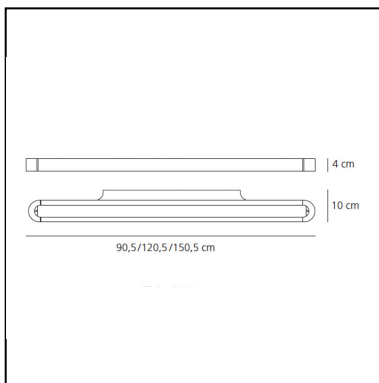

Talo Wall 90 - Dimmable - Silver

Neil Poulton

IP20     Regulable: 

LUMINARIA

- Potencia (W): **32W**
- Tensión de alimentación: **220-240V**
- Flujo Luminoso (lm): **3707lm**
- CCT: **3000K**
- Efficiency: **79%**
- Efficacy: **115.84lm/W**
- CRI: **80**
- Dimmable Typology: **Push**

ESPECIFICACIONES

CÓDIGO PRODUCTO: 1916020A

CARACTERÍSTICAS

- Código del artículo: **1916020A**
- Color: **Silver**
- Instalación: **Pared**
- Material: **Aluminium, methacrylate, polycarbonate**
- Serie: **Design Collection**
- Entorno de uso: **Interior**
- Área de uso: **Hospitality**
- Emisión: **Directa/indirecta**
- diseño: **Neil Poulton**

DIMENSIONES

- Longitud: **cm 90**
- Ancho: **cm 10**
- Altura: **cm 4**
- Prueba calorífica: **750°C**

FUENTES DE LUZ INCLUIDAS

- Categoría: **Led**
- Numero: **5**
- Potencia (W): **6W**
- Flujo Luminoso (lm): **909lm**
- Temperatura de Color (K): **3000K**
- CRI: **80**
- Color Tolerance: **MacAdam 3SDCM**
- Efficacy: **152lm/W**
- Service Life: **50000-L70**