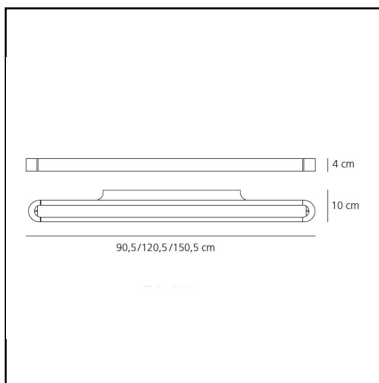

Talo Wall 90 - Undimmable - Silver

Neil Poulton

IP20    

LUMINARIA

- Potencia (W): **32W**
- Tensión de alimentación: **220-240V**
- Flujo Luminoso (lm): **3707lm**
- CCT: **3000K**
- Efficiency: **79%**
- Efficacy: **115.84lm/W**
- CRI: **80**

ESPECIFICACIONES

CÓDIGO PRODUCTO: 1915020A

CARACTERÍSTICAS

- Código del artículo: **1915020A**
- Color: **Silver**
- Instalación: **Pared**
- Material: **Aluminium, methacrylate, polycarbonate**
- Serie: **Design Collection**
- Entorno de uso: **Interior**
- Área de uso: **Hospitality**
- Emisión: **Directa/indirecta**
- diseño: **Neil Poulton**

DIMENSIONES

- Longitud: **cm 90**
- Ancho: **cm 10**
- Altura: **cm 4**
- Prueba calorífica: **650°**

FUENTES DE LUZ INCLUIDAS

- Categoría: **Led**
- Numero: **5**
- Potencia (W): **6W**
- Flujo Luminoso (lm): **909lm**
- Temperatura de Color (K): **3000K**
- CRI: **80**
- Color Tolerance: **MacAdam 3SDCM**
- Efficacy: **152lm/W**
- Service Life: **50000-L70**