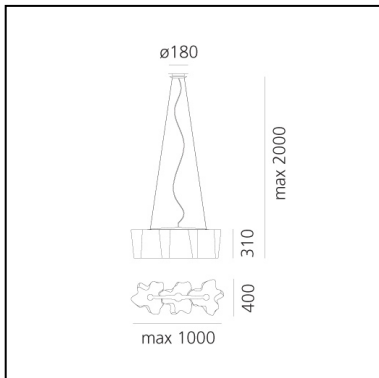

Logico Suspension 3 In Linea - Fumè Diffuser

Michele De Lucchi
Gerhard Reichert

IP20      Regulable: 

LUMINARIA

- Potencia (W): **39W**
- Tensión de alimentación: **220V-240V**
- Flujo Luminoso (lm): **3936lm**

ESPECIFICACIONES

CÓDIGO PRODUCTO: 0455010A

CARACTERÍSTICAS

- Código del artículo: **0455010A**
- Color: **Fumè**
- Instalación: **Suspensión**
- Material: **Blown glass, aluminium**
- Serie: **Design Collection**
- Entorno de uso: **Interior**
- Área de uso: **Hospitality, null, Office**
- Emisión: **Difusa Y Directa**
- diseño: **Michele De Lucchi, Gerhard Reichert**

DIMENSIONES

- Longitud: **cm 100**
- Ancho: **cm 40**
- Altura: **cm 31**
- Diámetro base: **cm 18**
- Altura máxima del techo: **cm 200**

FUENTES DE LUZ NON INCLUIDAS

- Categoría: **LED RETROFIT**
- Numero: **3**
- Potencia (W): **15W**
- Soporte: **E27**