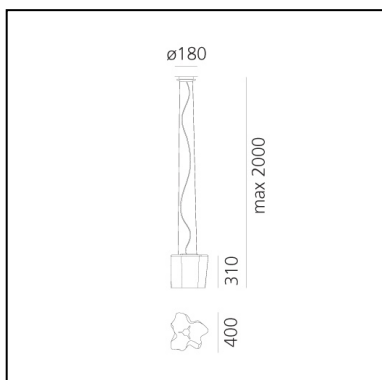

Logico Suspension - Fumè Diffuser

Michele De Lucchi
Gerhard Reichert

IP20     Regulable: 

LUMINARIA

- Potencia (W): **13W**
- Tensión de alimentación: **220V-240V**
- Flujo Luminoso (lm): **1312lm**

ESPECIFICACIONES

CÓDIGO PRODUCTO: 0453010A

CARACTERÍSTICAS

- Código del artículo: **0453010A**
- Color: **Fumè**
- Instalación: **Suspensión**
- Material: **Blown glass, aluminium**
- Serie: **Design Collection**
- Entorno de uso: **Interior**
- Área de uso: **Hospitality, Office**
- Emisión: **Difusa Y Directa**
- diseño: **Michele De Lucchi, Gerhard Reichert**

DIMENSIONES

- Ancho: **cm 40**
- Altura: **cm 31**
- Diámetro base: **cm 18**
- Altura máxima del techo: **cm 200**

FUENTES DE LUZ NON INCLUIDAS

- Categoría: **LED RETROFIT**
- Numero: **1**
- Potencia (W): **15W**
- Soporte: **E27**