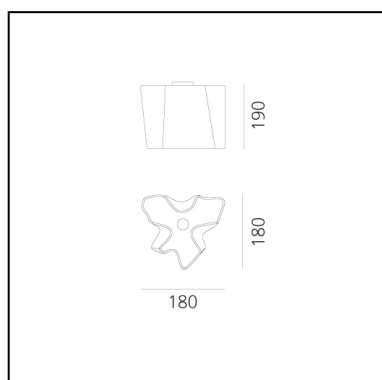

Logico Micro Ceiling - Silk Diffuser

Michele De Lucchi
Gerhard Reichert

CÓDIGO PRODUCTO: 0644020A

CARACTERÍSTICAS

- Código del artículo: **0644020A**
- Color: **Silk**
- Instalación: **Techo**
- Material: **Blown glass, aluminium**
- Serie: **Design Collection**
- Entorno de uso: **Interior**
- Área de uso: **Hospitality, Office**
- Emisión: **Difusa Y Directa**
- diseño: **Michele De Lucchi, Gerhard Reichert**

DIMENSIONES

- Longitud: **cm 18**
- Ancho: **cm 18**
- Altura: **cm 19**

FUENTES DE LUZ NON INCLUIDAS

- Categoría: **LED RETROFIT**
- Numero: **1**
- Potencia (W): **5W**
- Soporte: **E14**

IP20    Regulable:  

LUMINARIA

- Potencia (W): **5W**
- Tensión de alimentación: **220V-240V**
- Flujo Luminoso (lm): **421lm**
- Efficiency: **90%**
- Efficacy: **84.13lm/W**
- CRI: **80**