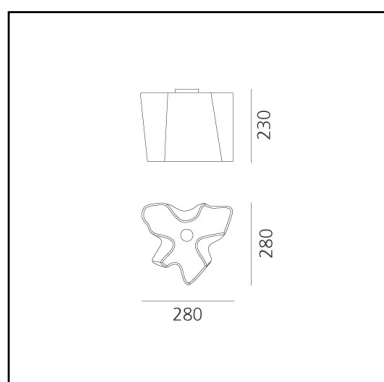

Logico Mini Ceiling - Silk Diffuser

Michele De Lucchi
Gerhard Reichert

IP20    Regulable: 

LUMINARIA

- Potencia (W): **10,5W**
- Tensión de alimentación: **220V-240V**
- Flujo Luminoso (lm): **969lm**
- Efficiency: **92%**
- Efficacy: **96.87lm/W**
- CRI: **80**

CÓDIGO PRODUCTO: 0692020A

CARACTERÍSTICAS

- Código del artículo: **0692020A**
- Color: **Silk**
- Instalación: **Techo**
- Material: **Blown glass, aluminium**
- Serie: **Design Collection**
- Entorno de uso: **Interior**
- Área de uso: **Hospitality, Office**
- Emisión: **Difusa Y Directa**
- diseño: **Michele De Lucchi, Gerhard Reichert**

DIMENSIONES

- Longitud: **cm 28**
- Ancho: **cm 28**
- Altura: **cm 23**

FUENTES DE LUZ ALTERNATIVAS

- Categoría: **LED RETROFIT**
- Numero: **1**
- Potencia (W): **10W**
- Soporte: **E27**