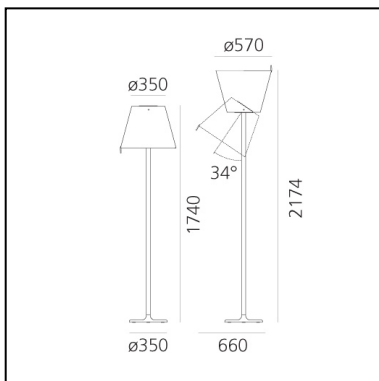

Melampo Mega - Grey

Adrien Gardère

IP20     Regulable: 

LUMINARIA

- Potencia (W): **42W**
- Tensión de alimentación: **220V-240V**
- Flujo Luminoso (lm): **3043lm**
- Efficiency: **62%**
- Efficacy: **72.45lm/W**
- CRI: **80**

Notas

With dimmer. Adjustable diffuser into three different positions.

ESPECIFICACIONES

Base in painted zamac; painted aluminium stem; diffuser in silk satin fabric on a plastic frame.

CÓDIGO PRODUCTO: 0577010A

CARACTERÍSTICAS

- Código del artículo: **0577010A**
- Color: **Grey**
- Instalación: **Pie**
- Material: **Aluminium, zamak, silk satin fabric and technopolymer**
- Serie: **Design Collection**
- Entorno de uso: **Interior**
- Área de uso: **Hospitality, Residential**
- Emisión: **Difusa, directa Y Difusa**
- **Orientable, indirecta**
- diseño: **Adrien Gardère**

DIMENSIONES

- Altura: **cm 174**
- Diámetro: **cm 57**
- Diámetro base: **cm 35**
- Extensión máxima en altura: **cm 217**
- Inclinación: **cm 34**
- Resistencia al impacto: **N/D**
- Prueba calorífica: **650°**