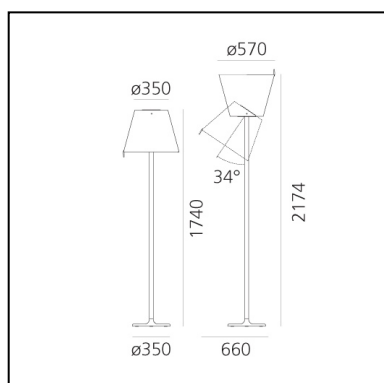

## LUMINARIA

- Potencia (W): **42W**
- Tensión de alimentación: **220V-240V**
- Flujo Luminoso (lm): **3043lm**
- Efficiency: **62%**
- Efficacy: **72.45lm/W**
- CRI: **80**

## ESPECIFICACIONES

Base in painted zamac; painted aluminium stem; diffuser in silk satin fabric on a plastic frame.

**CÓDIGO PRODUCTO: 0577020A**

## CARACTERÍSTICAS

- Código del artículo: **0577020A**
- Color: **Ecrù**
- Instalación: **Pie**
- Material: **Aluminium, zamak, silk satin fabric and technopolymer**
- Serie: **Design Collection**
- Entorno de uso: **Interior**
- Área de uso: **Hospitality, Residential**
- Emisión: **Difusa,directa Y Difusa**
- **Orientable,indirecta**
- diseño: **Adrien Gardère**

## DIMENSIONES

- Altura: **cm 174**
- Diámetro: **cm 57**
- Diámetro base: **cm 35**
- Extensión máxima en altura: **cm 217**
- Inclinación: **cm 34**
- Resistencia al impacto: **N/D**
- Prueba calorífica: **650°**