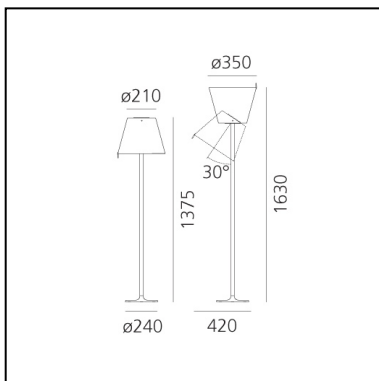

Melampo Floor - Grey

Adrien Gardère

IP20     

LUMINARIA

- Potencia (W): **34W**
- Tensión de alimentación: **220V-240V**
- Flujo Luminoso (lm): **2279lm**
- Efficiency: **58%**
- Efficacy: **67.03lm/W**
- CRI: **80**

Notas

Adjustable diffuser into three different positions.

ESPECIFICACIONES

Base in painted zamac; painted aluminium stem; diffuser in silk satin fabric on a plastic frame.

CÓDIGO PRODUCTO: 0123010A

CARACTERÍSTICAS

- Código del artículo: **0123010A**
- Color: **Grey**
- Instalación: **Pie**
- Material: **Aluminium, zamak, silk satin fabric and technopolymer**
- Serie: **Design Collection**
- Entorno de uso: **Interior**
- Área de uso: **Hospitality, Residential**
- Emisión: **Difusa, directa Y Difusa**
- **Orientable, indirecta**
- diseño: **Adrien Gardère**

DIMENSIONES

- Altura: **cm 137**
- Diámetro: **cm 35**
- Diámetro base: **cm 24**
- Extensión máxima en altura: **cm 163**
- Inclinación: **cm 30**
- Resistencia al impacto: **N/D**
- Prueba calorífica: **650°**