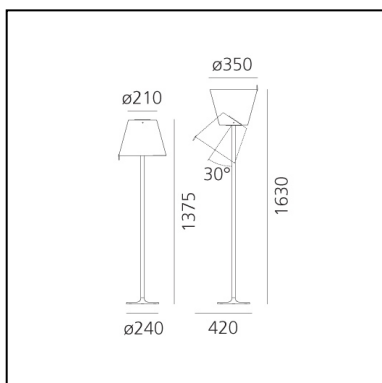

## LUMINARIA

- Potencia (W): **34W**
- Tensión de alimentación: **220V-240V**
- Flujo Luminoso (lm): **2279lm**
- Efficiency: **58%**
- Efficacy: **67.03lm/W**
- CRI: **80**

## ESPECIFICACIONES

Base in painted zamac; painted aluminium stem; diffuser in silk satin fabric on a plastic frame.

**CÓDIGO PRODUCTO: 0123020A**

## CARACTERÍSTICAS

- Código del artículo: **0123020A**
- Color: **Ecrù**
- Instalación: **Pie**
- Material: **Aluminium, zamak, silk satin fabric and technopolymer**
- Serie: **Design Collection**
- Entorno de uso: **Interior**
- Área de uso: **Hospitality, Residential**
- Emisión: **Difusa,directa Y Difusa**
- **Orientable,indirecta**
- diseño: **Adrien Gardère**

## DIMENSIONES

- Altura: **cm 137**
- Diámetro: **cm 35**
- Diámetro base: **cm 24**
- Extensión máxima en altura: **cm 163**
- Inclinación: **cm 30**
- Resistencia al impacto: **N/D**
- Prueba calorífica: **650°**