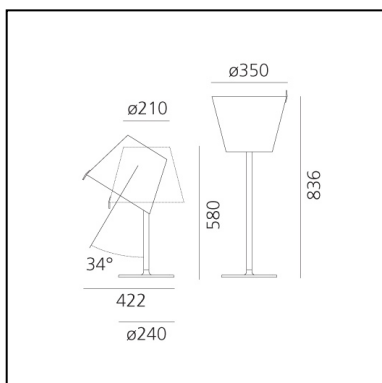

Melampo Table - Grey

Adrien Gardère

IP20      

LUMINARIA

- Potencia (W): **34W**
- Tensión de alimentación: **220V-240V**
- Flujo Luminoso (lm): **2279lm**
- Efficiency: **58%**
- Efficacy: **67.03lm/W**
- CRI: **80**

Notas

Adjustable diffuser into three different positions.

ESPECIFICACIONES

Base in painted zamac; painted aluminium stem; diffuser in silk satin fabric on a plastic frame.

CÓDIGO PRODUCTO: 0315010A

CARACTERÍSTICAS

- Código del artículo: **0315010A**
- Color: **Grey**
- Instalación: **Sobremesa**
- Material: **Aluminium, zamak, silk satin fabric and technopolymer**
- Serie: **Design Collection**
- Entorno de uso: **Interior**
- Área de uso: **Hospitality, Residential**
- Emisión: **Difusa Y Directa, doble Emisión**
- diseño: **Adrien Gardère**

DIMENSIONES

- Altura: **cm 58**
- Diámetro: **cm 35**
- Diámetro base: **cm 24**
- Extensión máxima en altura: **cm 83.6**
- Resistencia al impacto: **N/D**
- Prueba calorífica: **650°**

FUENTES DE LUZ NON INCLUIDAS