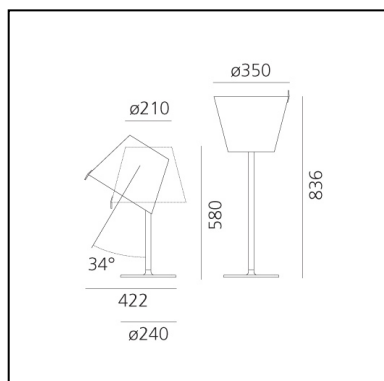

## LUMINARIA

- Potencia (W): **34W**
- Tensión de alimentación: **220V-240V**
- Flujo Luminoso (lm): **2279lm**
- Efficiency: **58%**
- Efficacy: **67.03lm/W**
- CRI: **80**

## ESPECIFICACIONES

Base in painted zamac; painted aluminium stem; diffuser in silk satin fabric on a plastic frame.

**CÓDIGO PRODUCTO: 0315020A**

## DIMENSIONES

- Altura: **cm 58**
- Diámetro: **cm 35**
- Diámetro base: **cm 24**
- Extensión máxima en altura: **cm 83.6**
- Resistencia al impacto: **N/D**
- Prueba calorífica: **650°**