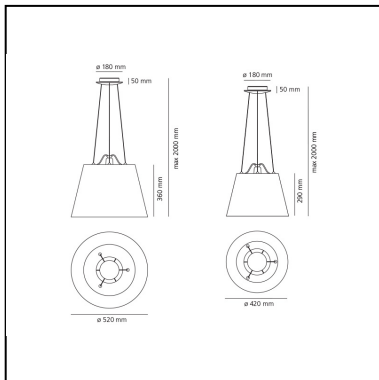

## LUMINARIA

- Potencia (W): **21W**
- Tensión de alimentación: **220V-240V**
- Flujo Luminoso (lm): **1411lm**

## DIMENSIONES

- Ancho base: **cm 5**
- Diámetro base: **cm 18**
- Altura máxima del techo: **cm 200**