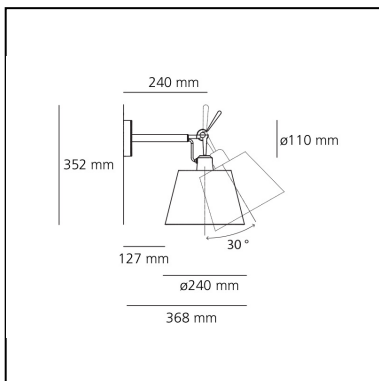

Tolomeo Wall Diffusor 24 - Body Lamp

Michele De Lucchi
Giancarlo Fassina

IP20     Regulable: 

LUMINARIA

- Potencia (W): **17W**
- Tensión de alimentación: **220V-240V**
- Flujo Luminoso (lm): **1712lm**
- Efficiency: **86%**
- Efficacy: **100.72lm/W**
- CRI: **80**

Notas

Possibility to mount LED source on E27 Socket. Complete lamp consists of body lamp + accessories

ESPECIFICACIONES

Brazo de aluminio pulido; soporte de pared de aluminio brillante; difusor en pergamino o en raso seda reforzado con plástico. El código se refiere sólo al cuerpo de la lámpara

CÓDIGO PRODUCTO: 1184010A

CARACTERÍSTICAS

- Código del artículo: **1184010A**
- Color: **Aluminio**
- Instalación: **Pared**
- Material: **Aluminium, parchment paper or satin**
- Serie: **Design Collection**
- diseño: **Michele De Lucchi, Giancarlo Fassina**

DIMENSIONES

- Longitud: **cm 36.8**
- Altura: **cm 35.2**
- Diámetro: **cm 24**
- Diámetro base: **cm 11**
- Rotación: **30°**

FUENTES DE LUZ NON INCLUIDAS

- Categoría: **LED RETROFIT**
- Numero: **1**
- Potencia (W): **17W**
- Soporte: **E27**