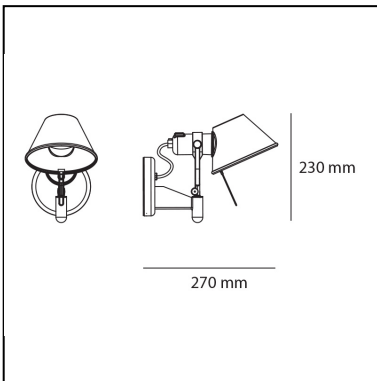

Tolomeo Faretto - with switch on-off

Michele De Lucchi
Giancarlo Fassina

LUMINARIA

- Potencia (W): **10,5W**
- Tensión de alimentación: **220V-240V**
- Flujo Luminoso (lm): **615lm**
- Efficiency: **58%**
- Efficacy: **61.49lm/W**
- CRI: **80**

Notas

Posibilidad de montaje de la fuente de luz LED en casquillo E27

ESPECIFICACIONES

Soporte de aplique, de aluminio pulido; difusor de aluminio o anodizado mate. La versión micro está disponible con interruptor o sin interruptor.

CÓDIGO PRODUCTO: A029250

CARACTERÍSTICAS

- Código del artículo: **A029250**
- Color: **Gris aluminio**
- Instalación: **Pared**
- Material: **Aluminio**
- Serie: **Design Collection**
- diseño: **Michele De Lucchi, Giancarlo Fassina**

DIMENSIONES

- Altura: **cm 23**
- Profundidad: **cm 25**

FUENTES DE LUZ NON INCLUIDAS

- Categoría: **LED RETROFIT**
- Número: **1**
- Potencia (W): **8W**
- Soporte: **E27**