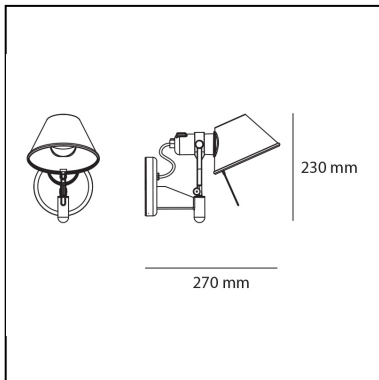

Tolomeo Faretto LED - 3000K - without switch

Michele De Lucchi
Giancarlo Fassina

IP20   EAC 

LUMINARIA

- Potencia (W): **10W**
- Tensión de alimentación: **220V-240V**
- Flujo Luminoso (lm): **632lm**
- CCT: **3000K**
- Efficiency: **70%**
- Efficacy: **63.18lm/W**
- CRI: **90**

ESPECIFICACIONES

Soporte de aplique, de aluminio pulido; difusor de aluminio o anodizado mate. La versión micro está disponible con interruptor o sin interruptor.

CÓDIGO PRODUCTO: A044650

CARACTERÍSTICAS

- Código del artículo: **A044650**
- Color: **Aluminio**
- Instalación: **Pared**
- Material: **Aluminio**
- Serie: **Design Collection**
- diseño: **Michele De Lucchi, Giancarlo Fassina**

DIMENSIONES

- Altura: **cm 23**
- Profundidad: **cm 25**
- Prueba calorífica: **750°**