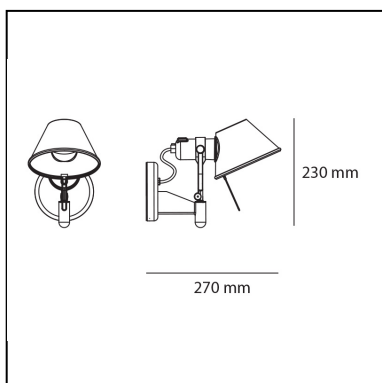

## LUMINARIA

- Potencia (W): **10W**
- Tensión de alimentación: **220V-240V**
- Flujo Luminoso (lm): **632lm**
- CCT: **3000K**
- Efficiency: **70%**
- Efficacy: **63.18lm/W**
- CRI: **90**
- Dimmer Typology: **Microswitch Dimmer**

## ESPECIFICACIONES

Soporte de aplique, de aluminio pulido; difusor de aluminio o anodizado mate. La versión micro está disponible con interruptor o sin interruptor.

**CÓDIGO PRODUCTO: A044750**

## CARACTERÍSTICAS

- Código del artículo: **A044750**
- Color: **Aluminio**
- Instalación: **Pared**
- Material: **Aluminio**
- Serie: **Design Collection**
- diseño: **Michele De Lucchi, Giancarlo Fassina**

## DIMENSIONES

- Altura: **cm 23**
- Profundidad: **cm 25**
- Prueba calorífica: **750°**