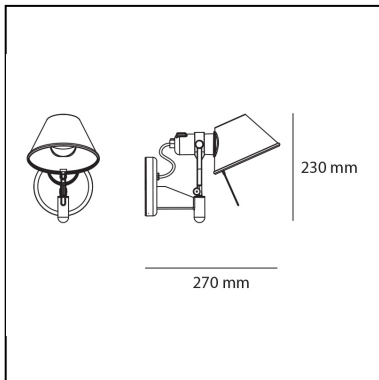

## LUMINARIA

- Potencia (W): **10W**
- Tensión de alimentación: **220V-240V**
- Flujo Luminoso (lm): **593lm**
- CCT: **2700K**
- Efficiency: **70%**
- Efficacy: **59.3lm/W**
- CRI: **90**

## ESPECIFICACIONES

Soporte de aplique, de aluminio pulido; difusor de aluminio o anodizado mate. La versión micro está disponible con interruptor o sin interruptor.

**CÓDIGO PRODUCTO: A0446W50**

## CARACTERÍSTICAS

- Código del artículo: **A0446W50**
- Color: **Aluminio**
- Instalación: **Pared**
- Material: **Aluminio**
- Serie: **Design Collection**
- diseño: **Michele De Lucchi, Giancarlo Fassina**

## DIMENSIONES

- Altura: **cm 23**
- Profundidad: **cm 25**
- Prueba calorífica: **750°**