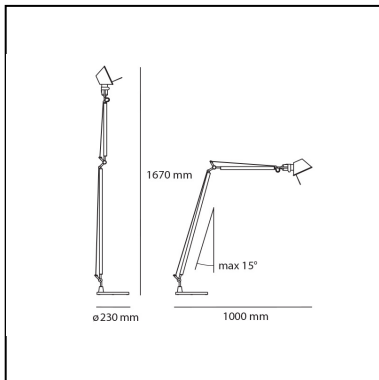

Tolomeo Reading Floor - Black - Body Lamp

Michele De Lucchi
Giancarlo Fassina

IP20     

LUMINARIA

- Potencia (W): **10,5W**
- Tensión de alimentación: **220V-240V**
- Flujo Luminoso (lm): **615lm**
- Efficiency: **58%**
- Efficacy: **61.49lm/W**
- CRI: **80**

Notas

Possibility to mount LED source on E27 Socket. Complete lamp consists of body lamp + accessories

ESPECIFICACIONES

El código se refiere sólo al cuerpo de la lámpara.

CÓDIGO PRODUCTO: A013930

CARACTERÍSTICAS

- Código del artículo: **A013930**
- Color: **Negro**
- Instalación: **Pie**
- Material: **Aluminium, steel**
- Serie: **Design Collection**
- diseño: **Michele De Lucchi, Giancarlo Fassina**

DIMENSIONES

- Diámetro base: **cm 23**
- Extensión máxima en altura: **cm 167**
- Extensión máxima a lo ancho: **cm 100**
- Prueba calorífica: **N/D°**

FUENTES DE LUZ NON INCLUIDAS

- Categoría: **LED RETROFIT**
- Numero: **1**
- Potencia (W): **8W**
- Soporte: **E27**