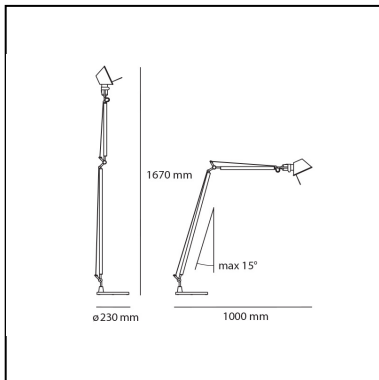

Tolomeo Reading Floor - Aluminium - Body Lamp

Michele De Lucchi
Giancarlo Fassina

IP20     

LUMINARIA

- Potencia (W): **10,5W**
- Tensión de alimentación: **220V-240V**
- Flujo Luminoso (lm): **615lm**
- Efficiency: **58%**
- Efficacy: **61.49lm/W**
- CRI: **80**

Notas

Possibility to mount LED source on E27 Socket. Complete lamp consists of body lamp + accessories

ESPECIFICACIONES

El código se refiere sólo al cuerpo de la lámpara.

CÓDIGO PRODUCTO: A013900

CARACTERÍSTICAS

- Código del artículo: **A013900**
- Color: **Aluminio**
- Instalación: **Pie**
- Material: **Aluminium, steel**
- Serie: **Design Collection**
- diseño: **Michele De Lucchi, Giancarlo Fassina**

DIMENSIONES

- Diámetro base: **cm 23**
- Extensión máxima en altura: **cm 167**
- Extensión máxima a lo ancho: **cm 100**
- Prueba calorífica: **N/D°**

FUENTES DE LUZ NON INCLUIDAS

- Categoría: **LED RETROFIT**
- Numero: **1**
- Potencia (W): **8W**
- Soporte: **E27**