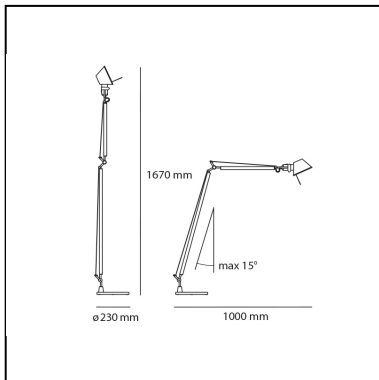

Tolomeo Reading Floor LED 3000K - Body Lamp

Michele De Lucchi
Giancarlo Fassina

LUMINARIA

- Potencia (W): **10W**
- Tensión de alimentación: **220V-240V**
- Flujo Luminoso (lm): **632lm**
- CCT: **3000K**
- Efficiency: **70%**
- Efficacy: **63.18lm/W**
- CRI: **90**
- Dimmer Typology: **Microswitch Dimmer**

Notas

Complete lamp consists of body lamp + accessories

ESPECIFICACIONES

El código se refiere sólo al cuerpo de la lámpara.

CÓDIGO PRODUCTO: A013100

CARACTERÍSTICAS

- Código del artículo: **A013100**
- Color: **Aluminio**
- Instalación: **Pie**
- Material: **Aluminium, steel**
- Serie: **Design Collection**
- diseño: **Michele De Lucchi, Giancarlo Fassina**

DIMENSIONES

- Diámetro base: **cm 23**
- Extensión máxima en altura: **cm 167**
- Extensión máxima a lo ancho: **cm 100**
- Prueba calorífica: **750°**

FUENTES DE LUZ INCLUIDAS

- Categoría: **Led**
- Numero: **1**
- Potencia (W): **10W**
- Temperatura de Color (K): **3000K**
- CRI: **90**