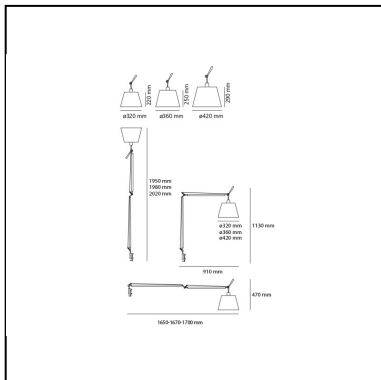

Tolomeo Mega Table - Black with switch on/off - Body Lamp

Michele De Lucchi
Giancarlo Fassina

IP20 

LUMINARIA

- Potencia (W): **21W**
- Tensión de alimentación: **220V-240V**
- Flujo Luminoso (lm): **2126lm**
- Efficiency: **87%**
- Efficacy: **101.25lm/W**
- CRI: **80**

Notas

Possibility to mount LED source on E27 Socket. Complete lamp consists of body lamp + accessories

ESPECIFICACIONES

Materiales: estructura con brazos móviles de aluminio pulido; difusor en pergamino, en raso seda o en tejido negro reforzado con plástico; articulaciones y mordaza de aluminio pulido. Especificaciones: difusor disponible en tres tamaños, orientable en todas direcciones. Sistema de equilibrado a muelles. El código se refiere sólo al cuerpo de la lámpara

CÓDIGO PRODUCTO: 0564030A

CARACTERÍSTICAS

- Código del artículo: **0564030A**
- Color: **Negro**
- Instalación: **Sobremesa**
- Material: **Aluminium, steel**
- Serie: **Design Collection**
- diseño: **Michele De Lucchi, Giancarlo Fassina**

DIMENSIONES

- Longitud: **cm 170**
- Altura: **cm 200**
- Resistencia al impacto: **N/D**
- Prueba calorífica: **N/D°**

FUENTES DE LUZ NON INCLUIDAS

- Categoría: **LED RETROFIT**
- Numero: **1**
- Potencia (W): **21W**
- Soporte: **E27**