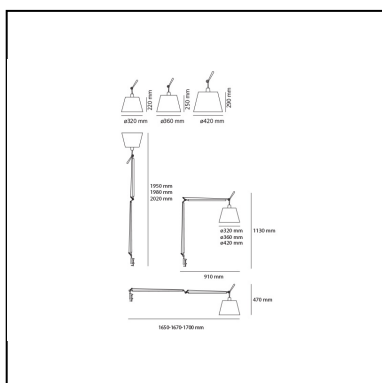

Tolomeo Mega Table - Aluminium with dimmer - Body Lamp

Michele De Lucchi
Giancarlo Fassina

IP20  Regulable: 

LUMINARIA

- Potencia (W): **21W**
- Tensión de alimentación: **220V-240V**
- Flujo Luminoso (lm): **2126lm**
- Efficiency: **87%**
- Efficacy: **101.25lm/W**
- CRI: **80**

Notas

Possibility to mount LED source on E27 Socket. Complete lamp consists of body lamp + accessories

ESPECIFICACIONES

Materiales: estructura con brazos móviles de aluminio pulido; difusor en pergamino, en raso seda o en tejido negro reforzado con plástico; articulaciones y mordaza de aluminio pulido. Especificaciones: difusor disponible en tres tamaños, orientable en todas direcciones. Sistema de equilibrado a muelles. El código se refiere sólo al cuerpo de la lámpara

CÓDIGO PRODUCTO: 0778010A

CARACTERÍSTICAS

- Código del artículo: **0778010A**
- Color: **Alluminium**
- Instalación: **Sobremesa**
- Material: **Aluminium, steel**
- Serie: **Design Collection**
- diseño: **Michele De Lucchi, Giancarlo Fassina**

DIMENSIONES

- Longitud: **cm 170**
- Altura: **cm 200**
- Resistencia al impacto: **N/D**
- Prueba calorífica: **N/D°**

FUENTES DE LUZ NON INCLUIDAS

- Categoría: **LED RETROFIT**
- Numero: **1**
- Potencia (W): **21W**
- Soporte: **E27**