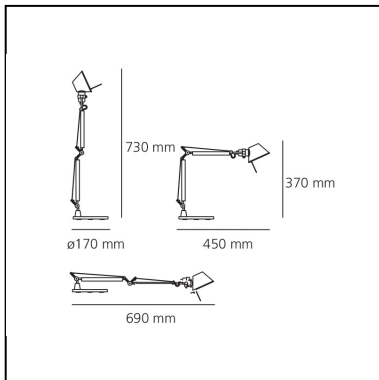

Tolomeo Micro Table - Anodized red - Body Lamp

Michele De Lucchi
Giancarlo Fassina

IP20    

LUMINARIA

- Potencia (W): **5W**
- Tensión de alimentación: **220V-240V**
- Flujo Luminoso (lm): **267lm**
- Efficiency: **57%**
- Efficacy: **53.33lm/W**
- CRI: **80**

Notas

Interchangeable support: table base, clamp, desk fixed support and twin support that allows two independent lamp units to be fitted. Possibility to mount LED source on E14 Socket. Complete lamp consists of body lamp + accessories

ESPECIFICACIONES

Estructura con brazos móviles de aluminio pulido; difusor en aluminio anodizado opaco o brillante; articulaciones y soportes de aluminio brillante. Sistema de equilibrado a muelles. El código se refiere sólo al cuerpo de la lámpara.

DIMENSIONES

- Longitud: **cm 45**
- Altura: **cm 37**
- Diámetro base: **cm 17**
- Extensión máxima en altura: **cm 73**
- Extensión máxima a lo ancho: **cm 69**

FUENTES DE LUZ NON INCLUIDAS

- Categoría: **LED RETROFIT**
- Numero: **1**
- Potencia (W): **4W**
- Soporte: **E14**