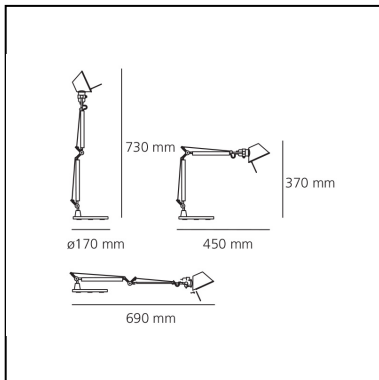

Tolomeo Micro Table - Nero - Body Lamp

Michele De Lucchi
Giancarlo Fassina

IP20    

LUMINARIA

- Potencia (W): **5W**
- Tensión de alimentación: **220V-240V**
- Flujo Luminoso (lm): **267lm**
- Efficiency: **57%**
- Efficacy: **53.33lm/W**
- CRI: **80**

Notas

Interchangeable support: table base, clamp, desk fixed support and twin support that allows two independent lamp units to be fitted. Possibility to mount LED source on E14 Socket. Complete lamp consists of body lamp + accessories

CÓDIGO PRODUCTO: A010930

CARACTERÍSTICAS

- Código del artículo: **A010930**
- Color: **Negro**
- Instalación: **Sobremesa**
- Material: **Aluminium, steel**
- Serie: **Design Collection**
- diseño: **Michele De Lucchi, Giancarlo Fassina**

DIMENSIONES

- Longitud: **cm 45**
- Altura: **cm 37**
- Diámetro base: **cm 17**
- Extensión máxima en altura: **cm 73**
- Extensión máxima a lo ancho: **cm 69**

FUENTES DE LUZ NON INCLUIDAS

- Categoría: **LED RETROFIT**
- Numero: **1**
- Potencia (W): **4W**
- Soporte: **E14**