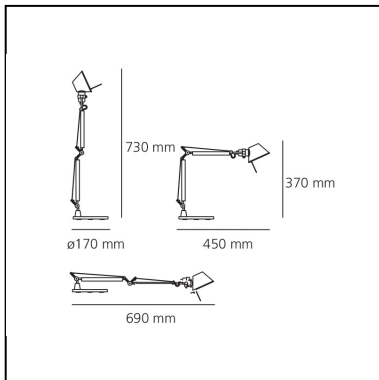

Tolomeo Micro Table - Glossy white - Body Lamp

Michele De Lucchi
Giancarlo Fassina

IP20    

LUMINARIA

- Potencia (W): **5W**
- Tensión de alimentación: **220V-240V**
- Flujo Luminoso (lm): **267lm**
- Efficiency: **57%**
- Efficacy: **53.33lm/W**
- CRI: **80**

Notas

Interchangeable support: table base, clamp, desk fixed support and twin support that allows two independent lamp units to be fitted. Possibility to mount LED source on E14 Socket. Complete lamp consists of body lamp + accessories

CÓDIGO PRODUCTO: 0010920A

CARACTERÍSTICAS

- Código del artículo: **0010920A**
- Color: **Glossy white**
- Instalación: **Sobremesa**
- Material: **Aluminium, steel**
- Serie: **Design Collection**
- diseño: **Michele De Lucchi, Giancarlo Fassina**

DIMENSIONES

- Longitud: **cm 45**
- Altura: **cm 37**
- Diámetro base: **cm 17**
- Extensión máxima en altura: **cm 73**
- Extensión máxima a lo ancho: **cm 69**

FUENTES DE LUZ NON INCLUIDAS

- Categoría: **LED RETROFIT**
- Numero: **1**
- Potencia (W): **4W**
- Soporte: **E14**