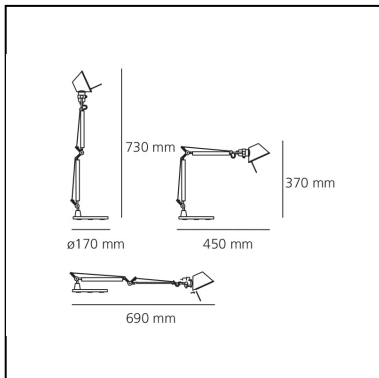

## LUMINARIA

- Potencia (W): **5W**
- Tensión de alimentación: **220V-240V**
- Flujo Luminoso (lm): **267lm**
- Efficiency: **57%**
- Efficacy: **53.33lm/W**
- CRI: **80**

## DIMENSIONES

- Longitud: **cm 45**
- Altura: **cm 37**
- Diámetro base: **cm 17**
- Extensión máxima en altura: **cm 73**
- Extensión máxima a lo ancho: **cm 69**